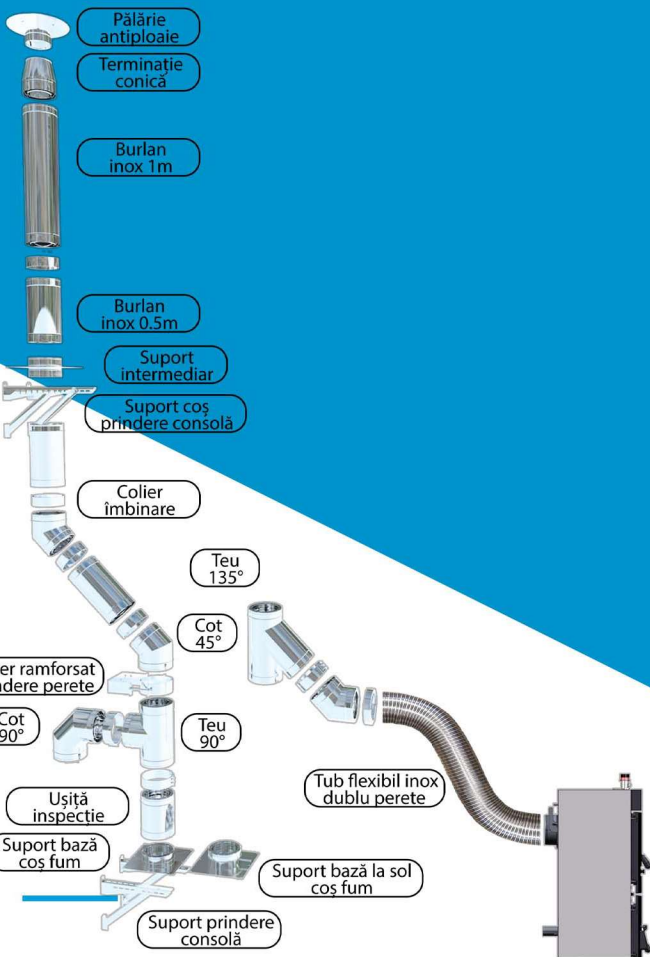

Coș cu plecare de pe perete

Coș cu plecare de pe sol

www.rofortis.ro

Distribuitor / Vanzator:

ROFORTIS

SISTEME PROFESIONALE DE COȘURI DE FUM

Cosuri de fum, tubulatură flexibilă inox simplu și dublu perete

▶ Flexibilitate

▶ Rezistență ridicată la coroziune

Structura dublă a peretelui cu suprafața lisă la interior permite o mai bună circulație a gazelor de ardere și o întreținere mai ușoară

SISTEME PROFESIONALE DE COȘURI DE FUM

Pentru tine am ales calitatea!

- Sub brandul Rofortis am decis să îți aducem produse la cel mai înalt nivel calitativ pentru ca tu să te simți în siguranță alături de noi.
- Comercializăm produse certificate conform standardelor europene și internaționale în vigoare.
- Coșurile de fum izolate din inox, elementele de racordare, focarele și accesoriile pe care le avem în portofoliu sunt concepute pentru a aduce siguranța și confortul în casa ta.
- Împreună cu echipele de profesioniști care ne stau alături pentru montajul și întreținerea sistemelor noastre de coș de fum, veghem la liniștea ta și a familiei tale.